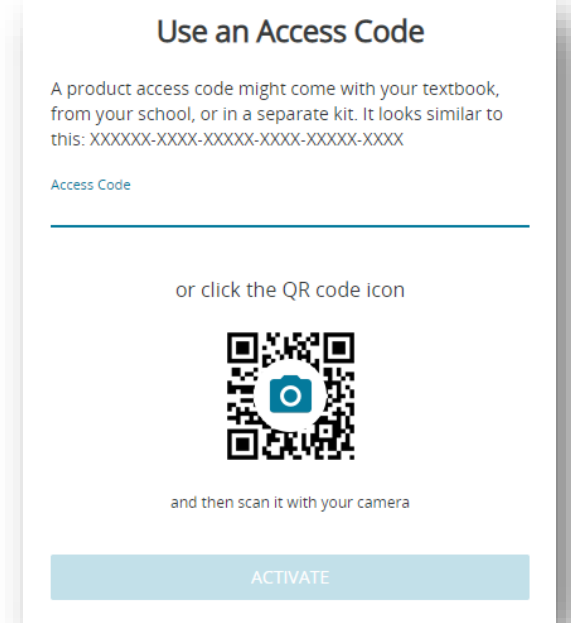

MyEnglishLab: Kayıt

Hesabınıza bir hesaba ürün eklemek için:

Dashboard panelinizde **Add New Product** butonuna veya **Add a new product** linkine tıklayınız. Erişim kodunuzu **Access Code** kutucuğuna giriniz ve **Activate** butonuna tıklayınız.

Not: Eğer kamerası olan bir cihaz kullanıyorsanız, yeni ürün eklemek için QR code[A] okutabileceğiniz bir seçenek daha göreceksiniz.

Ürünlerinize erişmek için Go to Products butonuna tıklayınız.