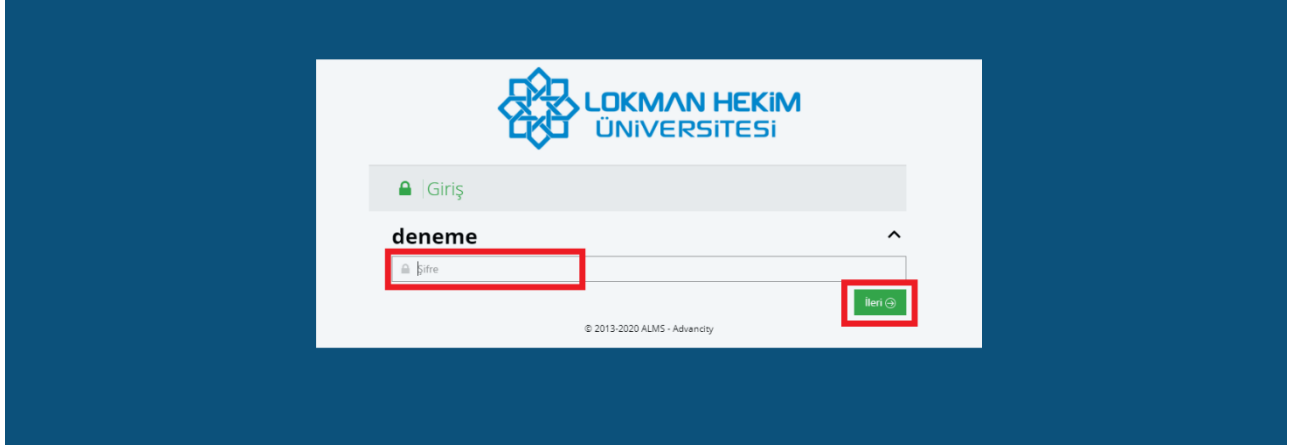

# T.C. LOKMAN HEKİM ÜNİVERSİTESİ

1. Kırmızı kutucuk ile işaretlenmiş olan SINAVA GİRİŞ butonuna tıklayarak sınavlarınıza giriş yapabilirsiniz.

2. SINAVA GİRİŞ butonuna tıkladıktan sonra aşağıdaki ekran görüntüsü karşınıza gelecektir. Bu ekrandan normal uzaktan eğitim sistemindeki kullanıcı adınızı yazınız.

# T.C. LOKMAN HEKİM ÜNİVERSİTESİ

3. Aşağıdaki ekran görüntüsü karşınıza geldiğinde uzaktan eğitim sisteminde kullandığınız şifrenizi yazarak giriş yapınız.

4. Sınav sistemine giriş yaptığınız da aşağıdaki ekran görüntüsü örneği gibi karşınıza sınavlarınız gelecektir. Sınavların tarihi ve saati geldiği zaman giriş yapabileceksiniz. Gireceğiniz sınavın yanındaki Başla butonuna basarak sınava giriş yapabilirsiniz. Tamamlanan Sınavlar bölümünde de tamamladığınız sınavlarınızı göreceksiniz. Aynı zamanda sol alt köşede bulunan Yardım talebinde bulunmak için tıklayınız butonundan teknik anlamda yaşadığınız sıkıntıları yazabilirsiniz.