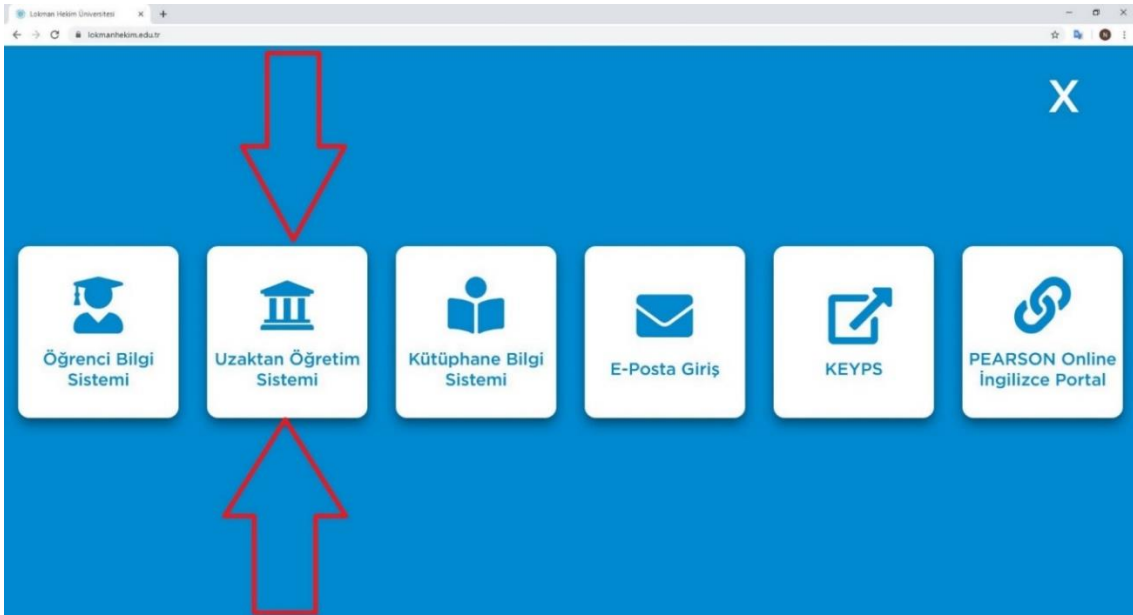

## UZAKTAN ÖĞRETİM SİSTEMİ SINAVA GİRİŞ KLAVUZU

Bilgisayarınızda Google Chrome tarayıcısının adres çubuğuna <http://eys.lokmanhekim.edu.tr> yazarak veya web sitemiz üzerinden sisteme kullanıcı adınız ve şifreniz ile giriş yapınız. Telefon ile sisteme giriş için de Google Chrome kullanarak giriş yapabilirsiniz.

# T.C. LOKMAN HEKİM ÜNİVERSİTESİ

1. Kırmızı kutucuk ile işaretlenmiş olan SINAVA GİRİŞ butonuna tıklayarak sınavlarınıza giriş yapabilirsiniz.

2. SINAVA GİRİŞ butonuna tıkladıktan sonra aşağıdaki ekran görüntüsü karşınıza gelecektir. Bu ekrandan normal uzaktan eğitim sistemindeki kullanıcı adınızı yazınız.

# T.C. LOKMAN HEKİM ÜNİVERSİTESİ

3. Aşağıdaki ekran görüntüsü karşınıza geldiğinde uzaktan eğitim sisteminde kullandığınız şifrenizi yazarak giriş yapınız.

4. Sınav sistemine giriş yaptığınız da aşağıdaki ekran görüntüsü örneği gibi karşınıza sınavlarınız gelecektir. Sınavların tarihi ve saati geldiği zaman giriş yapabileceksiniz. Gireceğiniz sınavın yanındaki Başla butonuna basarak sınava giriş yapabilirsiniz. Tamamlanan Sınavlar bölümünde de tamamladığınız sınavlarınızı göreceksiniz. Aynı zamanda sol alt köşede bulunan Yardım talebinde bulunmak için tıklayınız butonundan teknik anlamda yaşadığınız sıkıntıları yazabilirsiniz.