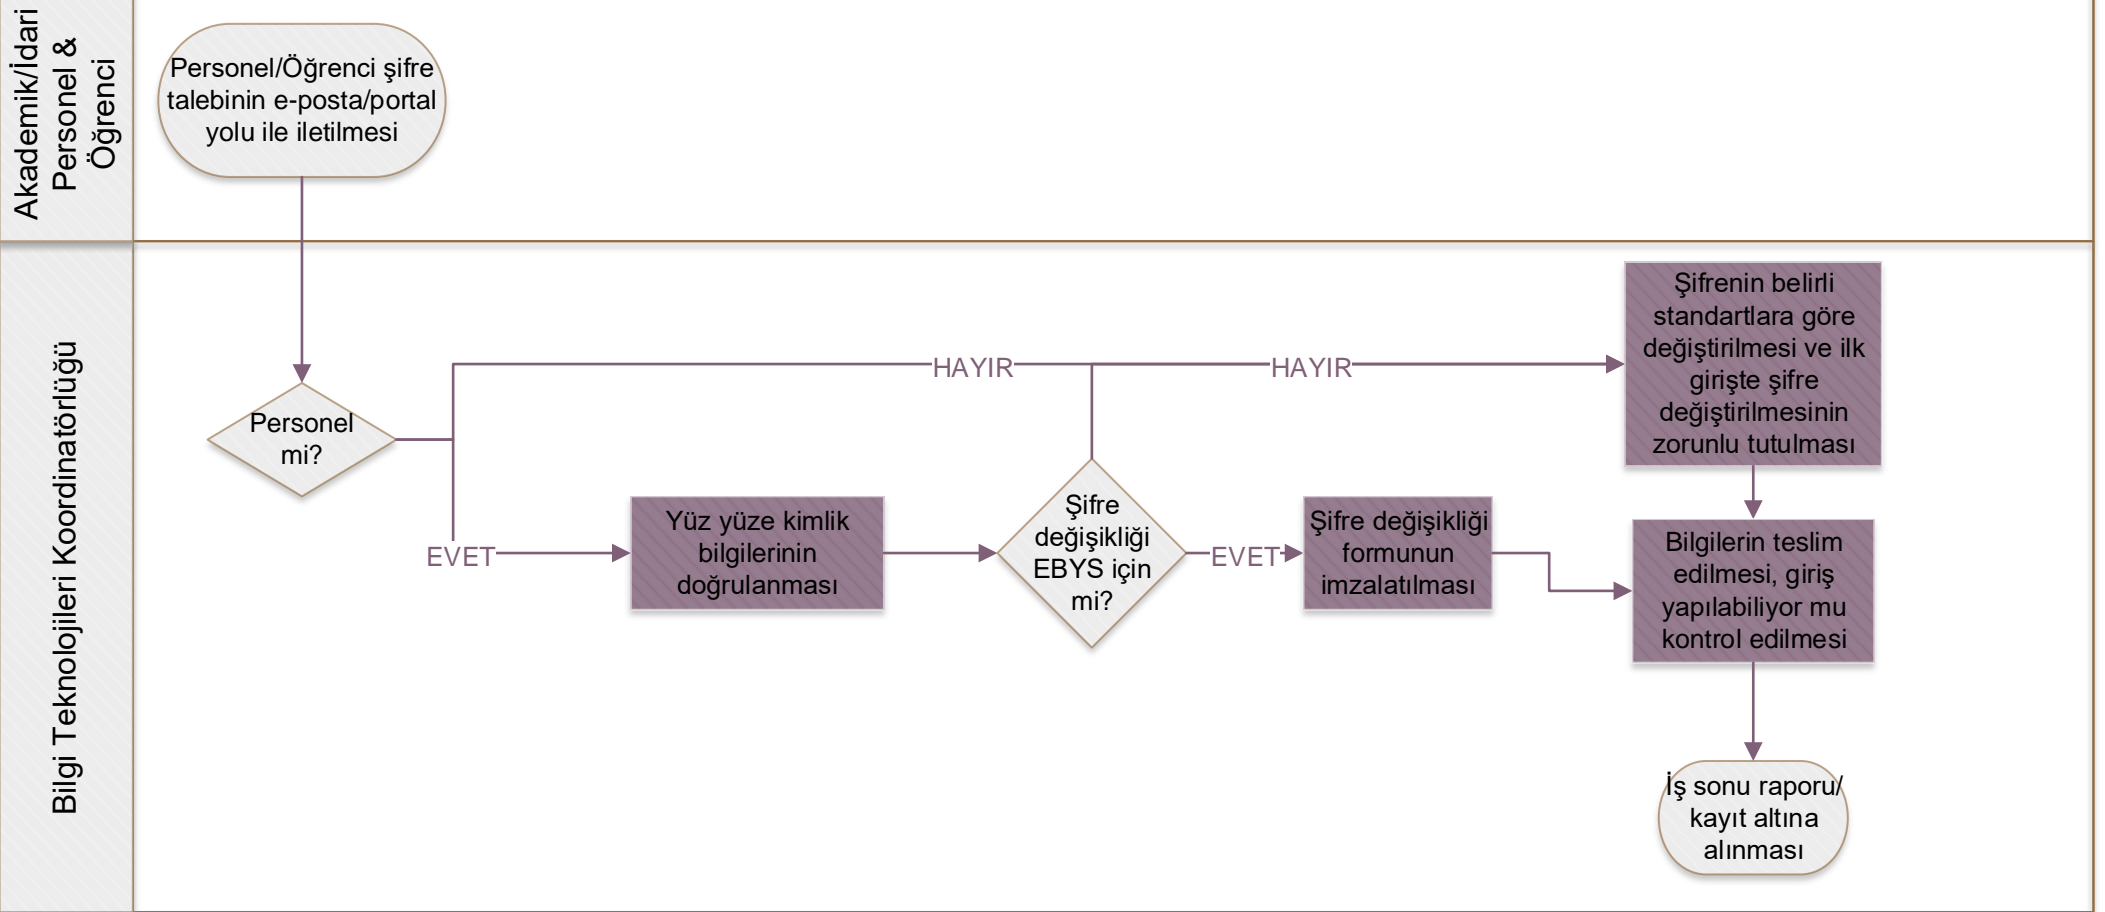

Personel/Öğrenci Şifre Talebi E-Posta/Portal Yolu İle

Hazırlayan

Bilgi Teknolojileri
Koordinatörlüğü

Kontrol Eden

Strateji Geliştirme ve
Kalite Güvence
Koordinatörlüğü

Onaylayan

Genel Sekreterlik