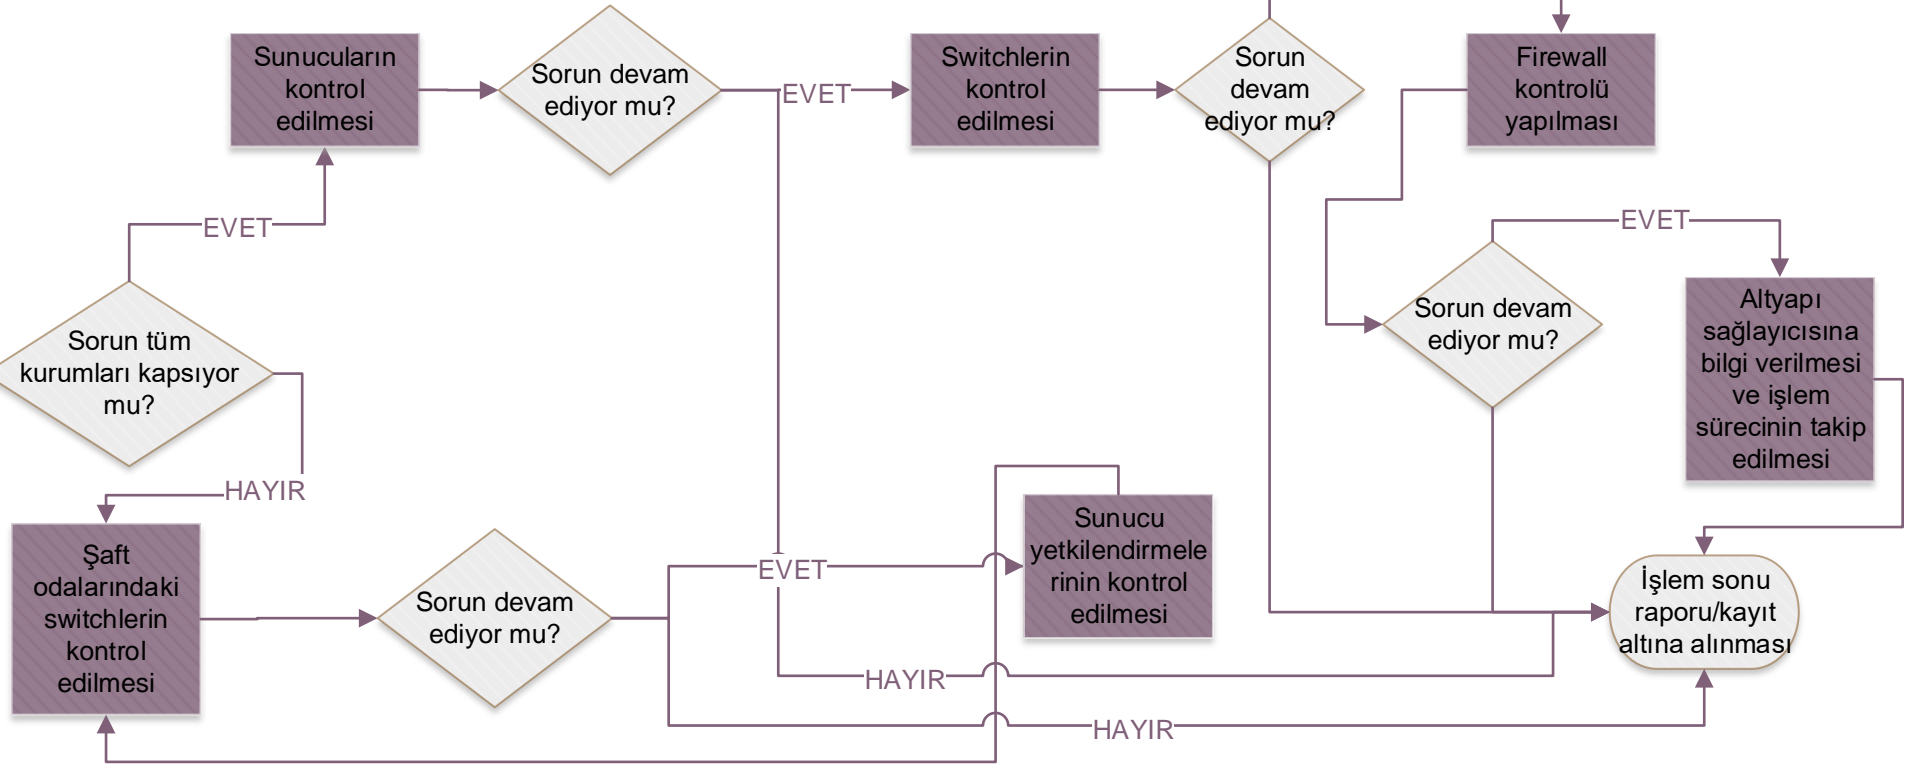

Ortak Ağ Bağlantı Problemi

Akademik/İdari
Personel

Ortak ağ bağlantı
probleminin iletilmesi

Bilgi Teknolojileri Koordinatörlüğü

Hazırlayan

Bilgi Teknolojileri
Koordinatörlüğü

Kontrol Eden

Strateji Geliştirme ve
Kalite Güvence
Koordinatörlüğü