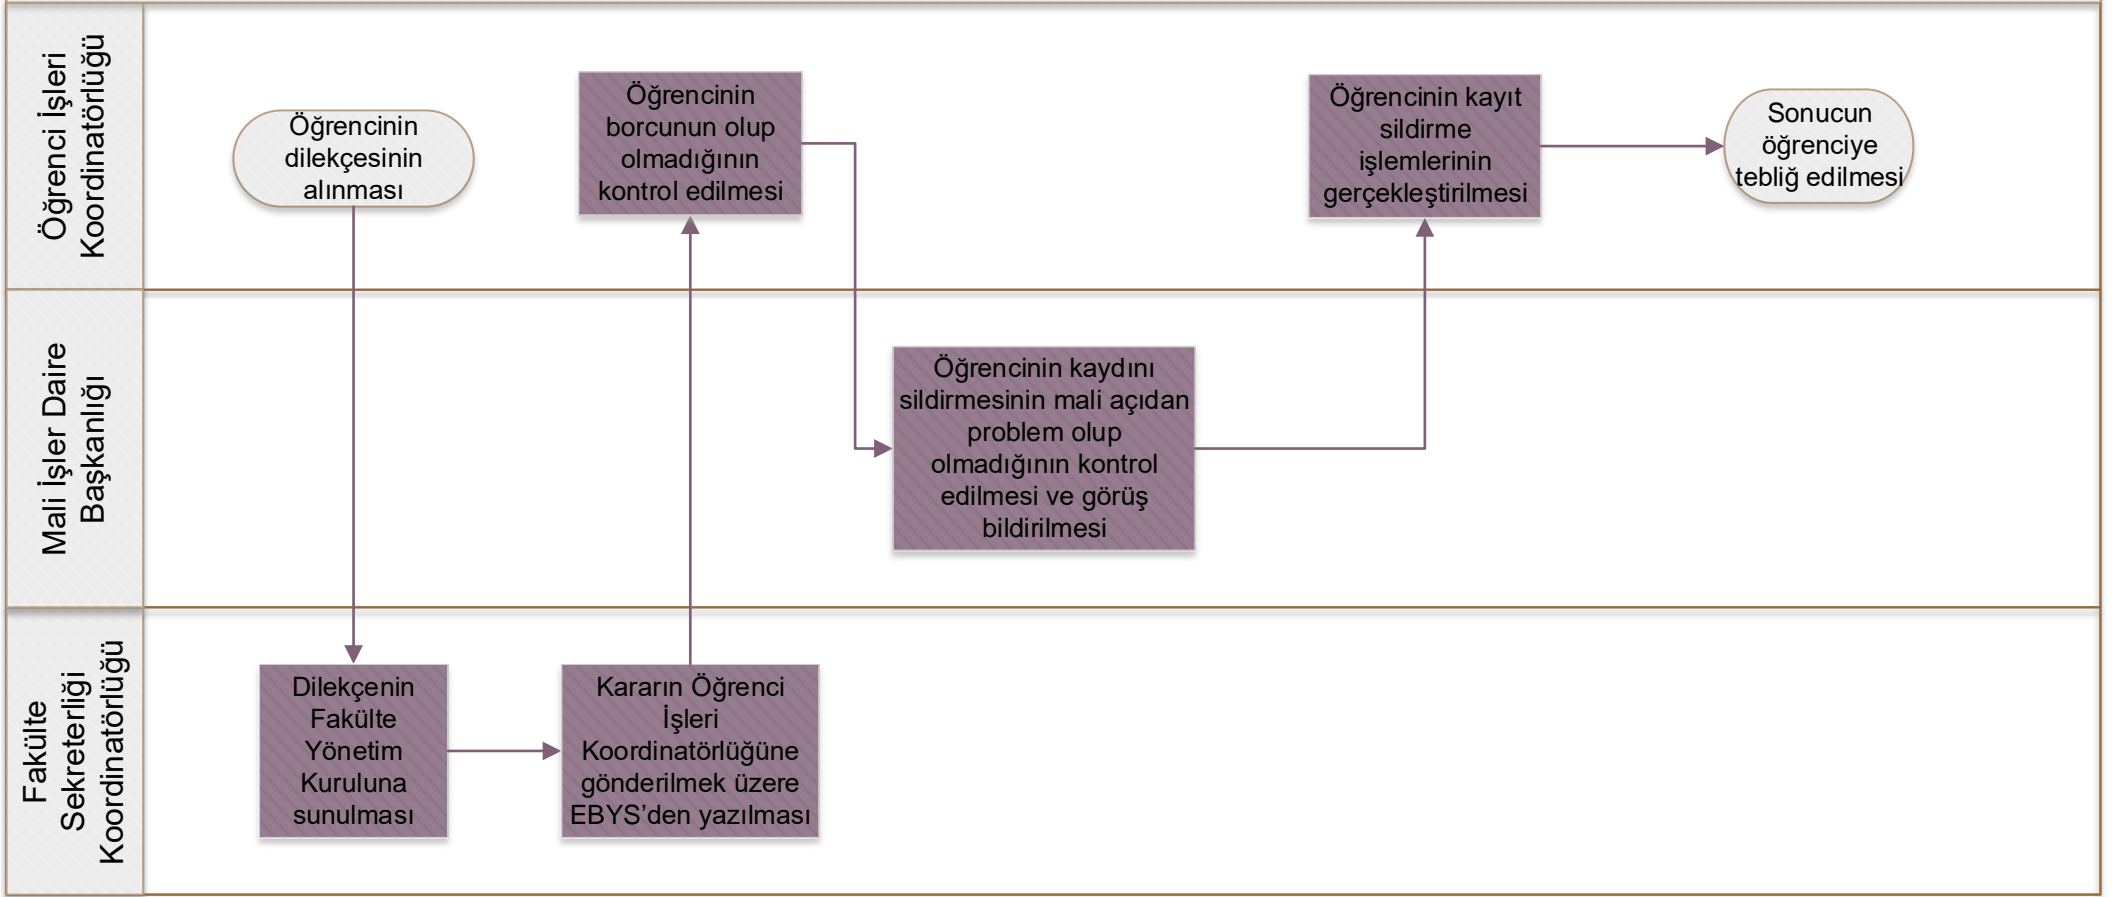

Öğrenci Kayıt Silme İşlemleri

Hazırlayan

Fakülte Sekreterliği
Koordinatörlüğü

Kontrol Eden

Strateji Geliştirme ve
Kalite Güvence
Koordinatörlüğü

Onaylayan

Genel Sekreterlik