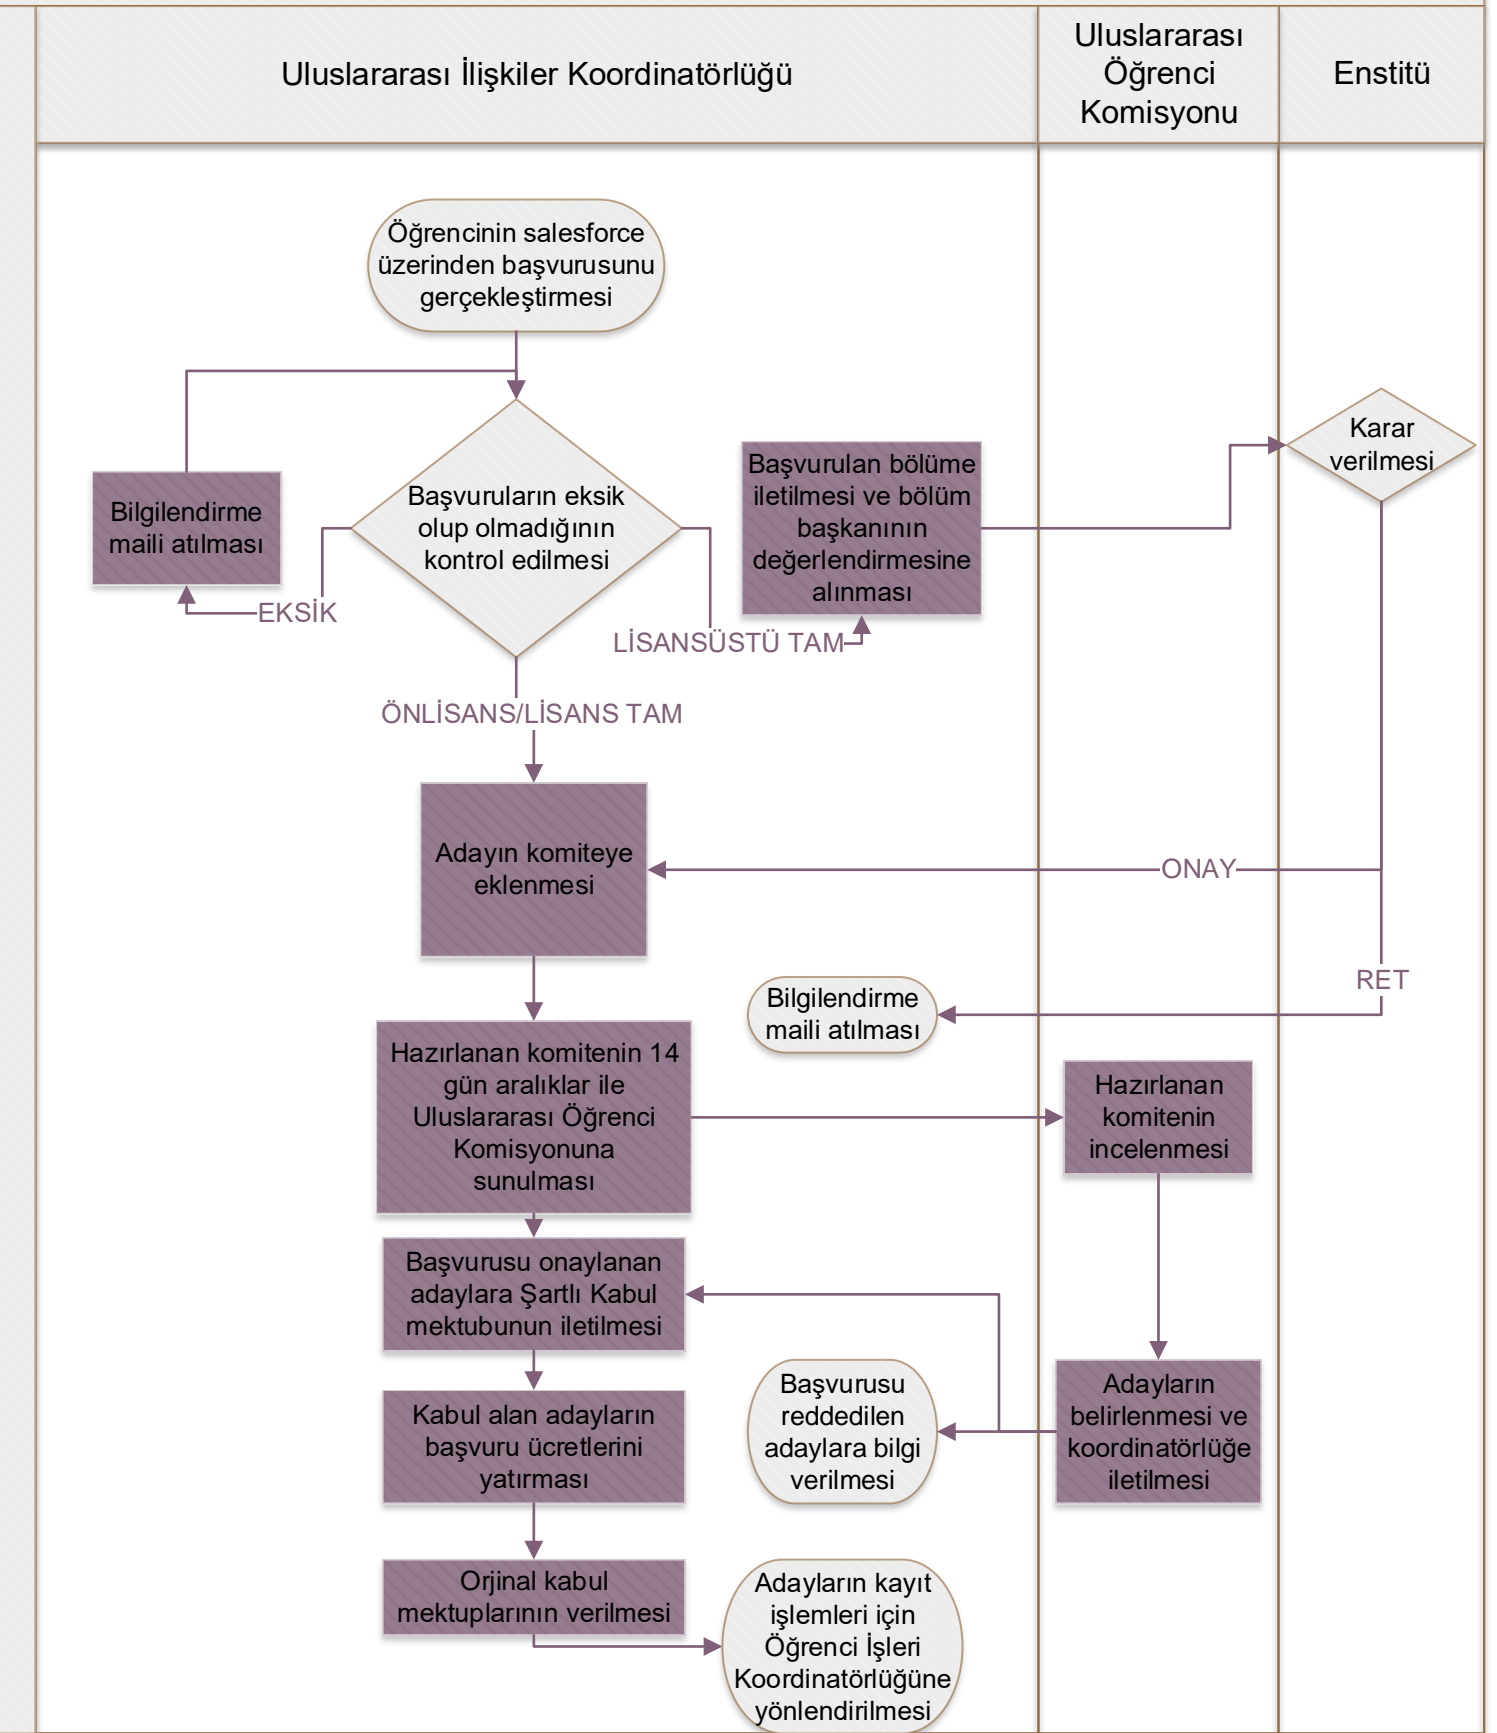

# LHU Uluslararası Öğrenci Başvuru/Kayıt Süreci

Hazırlayan

Uluslararası İlişkiler  
Koordinatörlüğü

Kontrol Eden

Strateji Geliştirme ve  
Kalite Güvence  
Koordinatörlüğü

Onaylayan

Genel Sekreterlik