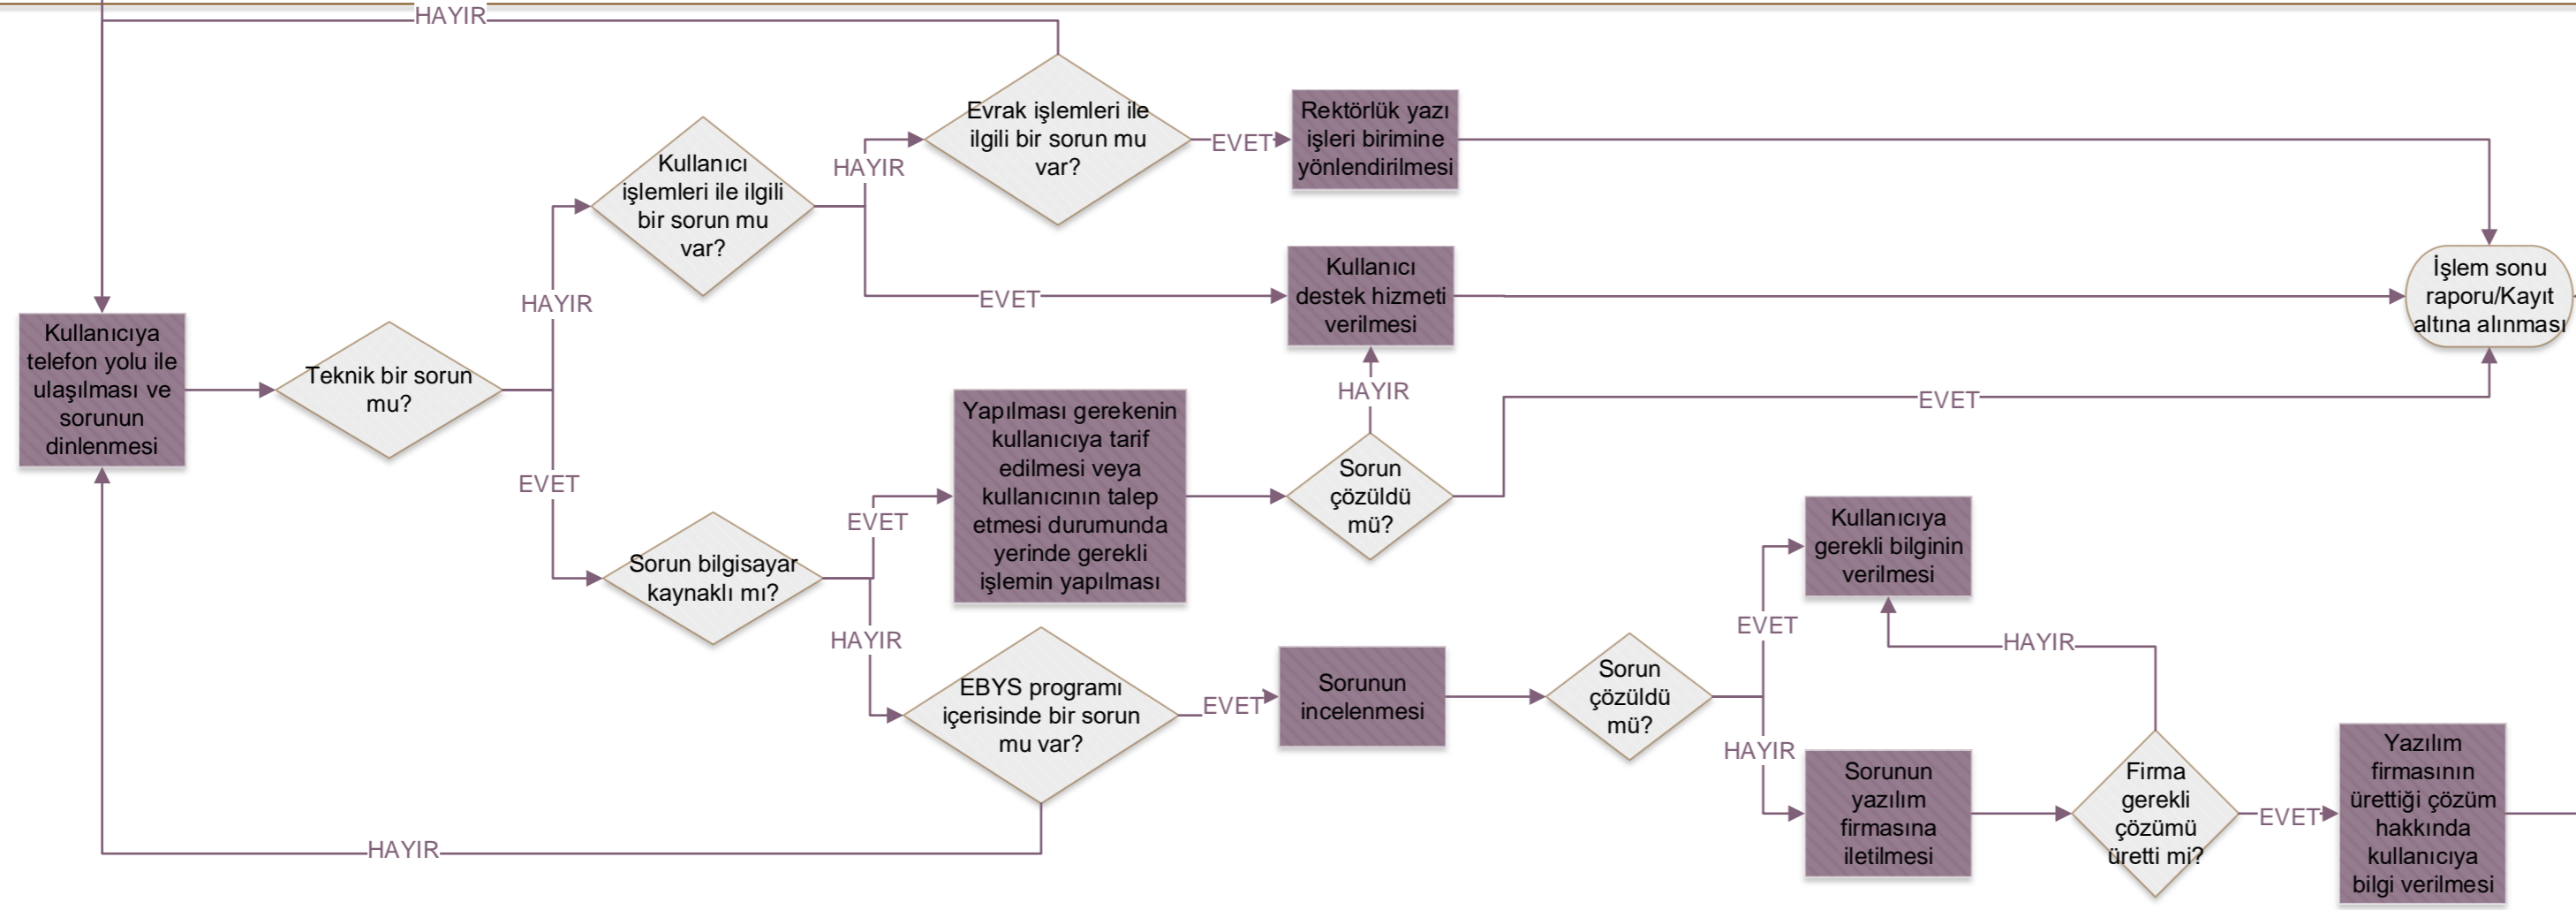

Yazılım/Donanım/Çevre Birimi Destek Talebi

Akademik/İdari
Personel

Bilgi Teknolojileri Koordinatörlüğü

EBYS destek talebinin iletilmesi

| | | |
|-------------------------------------|---|-------------------|
| Hazırlayan | Kontrol Eden | Onaylayan |
| Bilgi Teknolojileri Koordinatörlüğü | Strateji Geliştirme ve Kalite Güvence Koordinatörlüğü | Genel Sekreterlik |