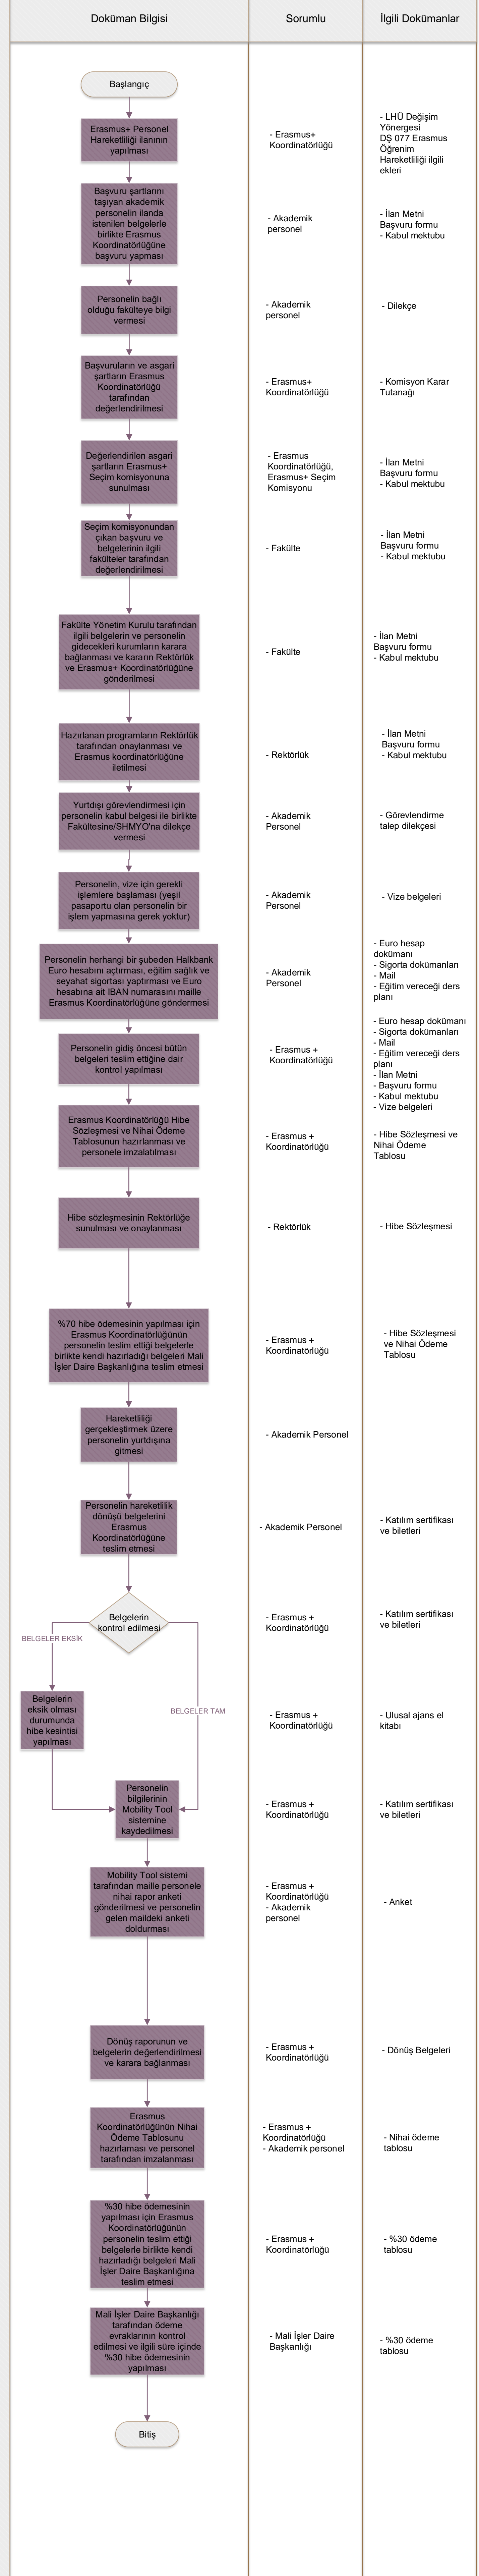

Akademik Personel Hareketliliği İş Akış Şeması

Hazırlayan

Erasmus + Koordinatörlüğü

Kontrol Eden

Strateji Geliştirme ve Kalite Güvence Koordinatörlüğü

Onaylayan

Rektör