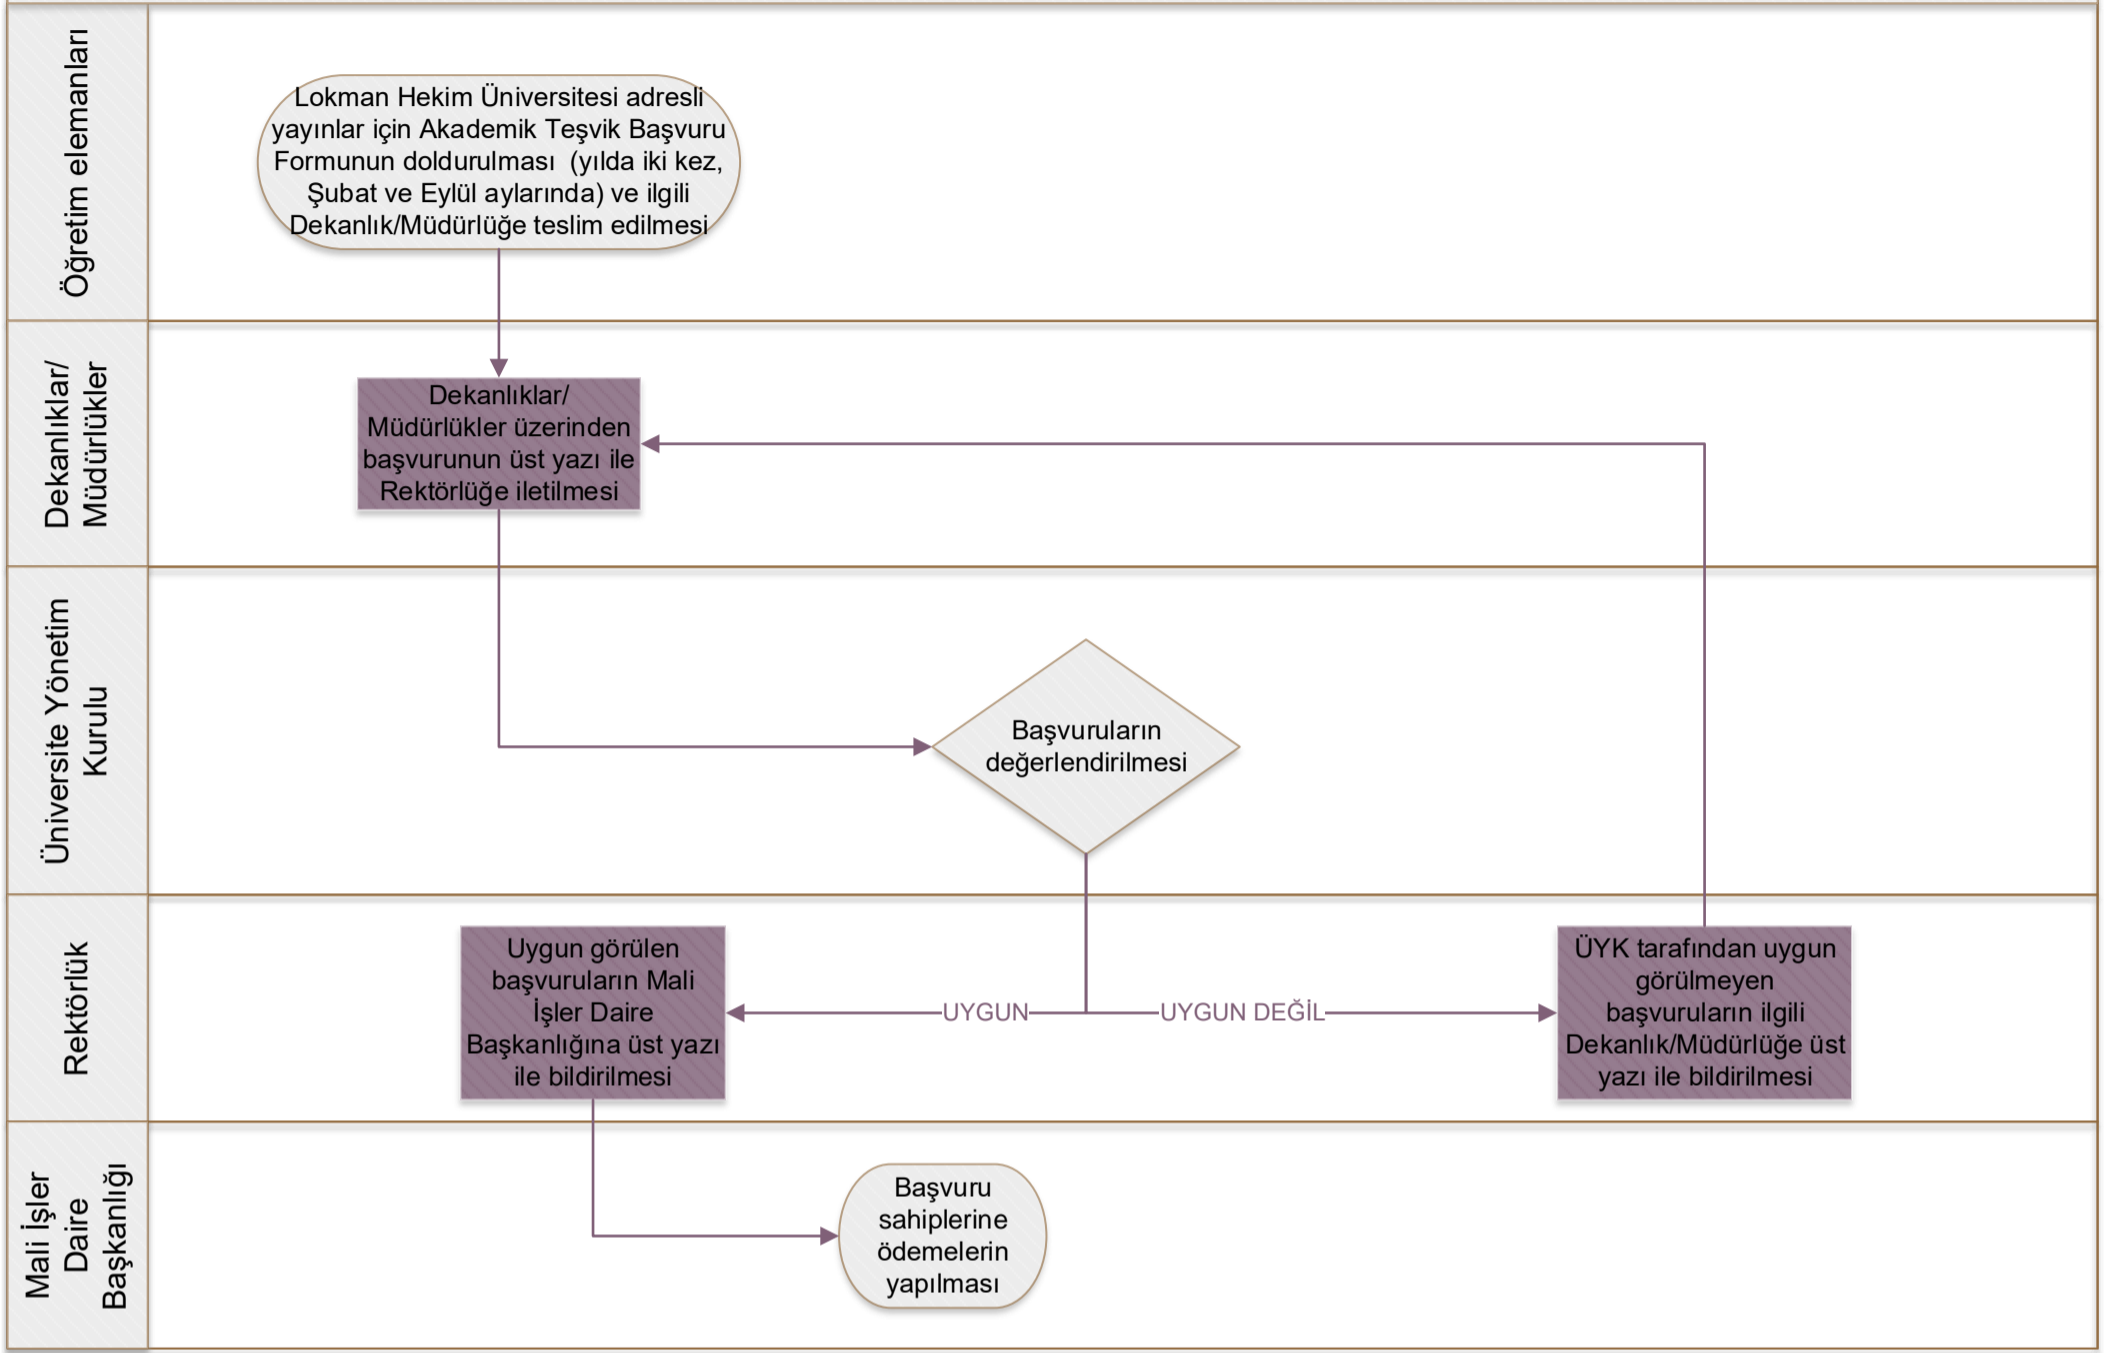

Akademik Teşvik Ödeneği İş Akış Şeması

Hazırlayan	Kontrol Eden	Onaylayan
Strateji Geliştirme ve Kalite Güvence Koordinatörlüğü	Genel Sekreter	Rektör