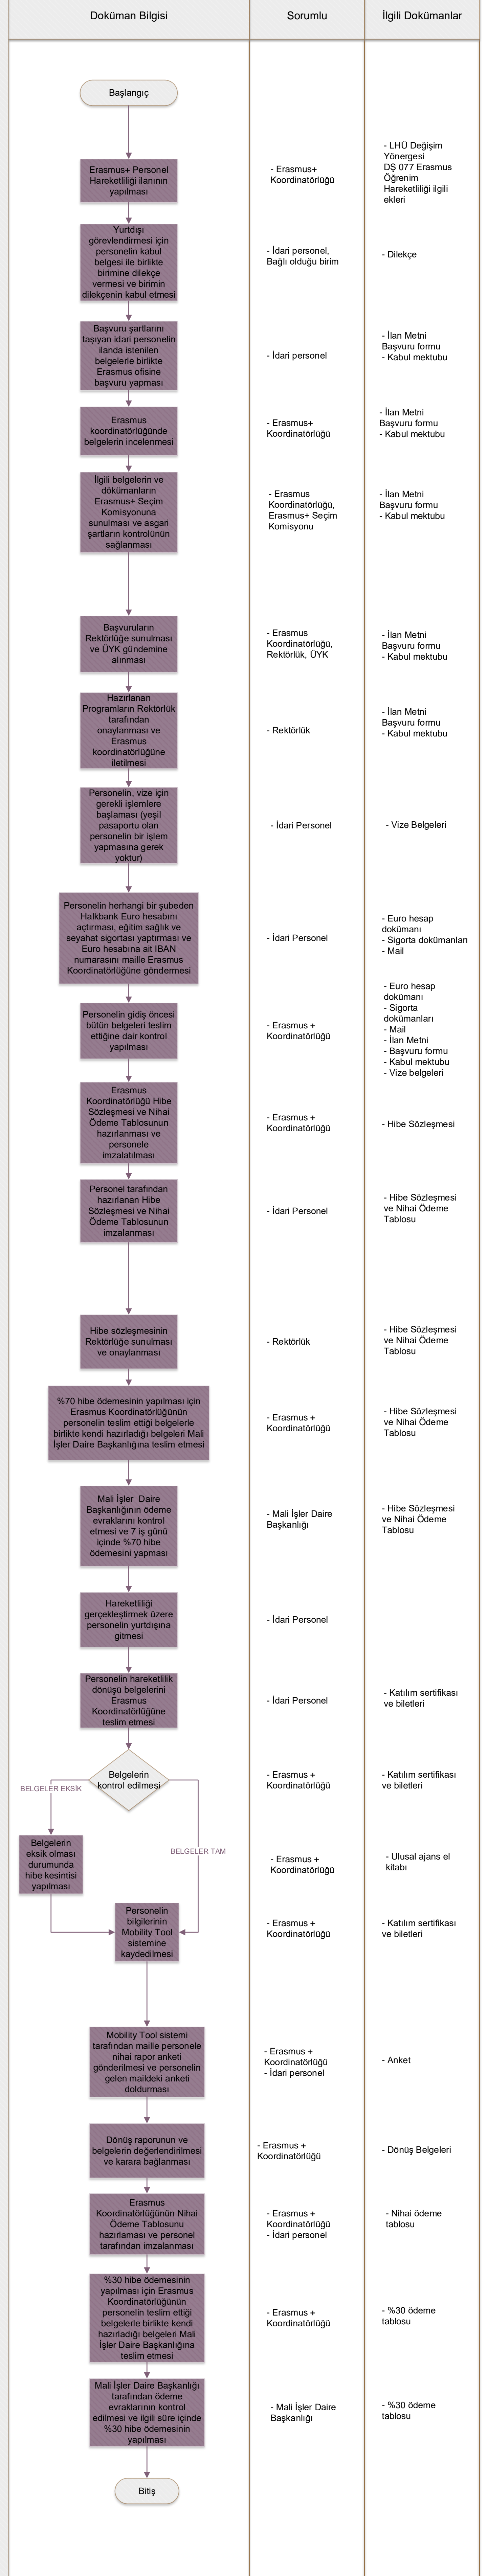

İdari Personel Hareketliliği İş Akış Şeması

Hazırlayan	Kontrol Eden	Onaylayan
Erasmus + Koordinatörlüğü	Strateji Geliştirme ve Kalite Güvence Koordinatörlüğü	Rektör