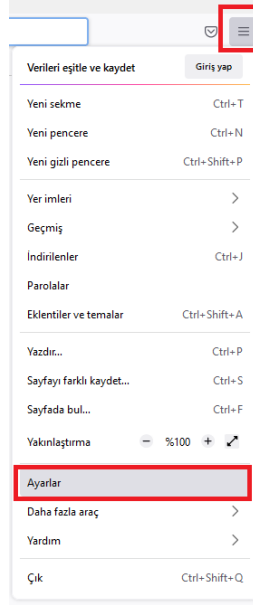

PROXY AYARLARI (FIREFOX)

Doküman No	LHÜ-BT-KLV-0005
İlk Yayın Tarihi	08.03.2022
Revizyon Tarihi	-
Revizyon No	-

Amaç :

Kütüphane kaynaklarına uzaktan erişim sağlanabilmesi.

PROXY AYARI AŞAMALARI

1. Öncelikle “Firefox” web tarayıcı uygulamasını açınız. Ekranınızın sağ üst köşesindeki “3 çizgi” ikonuna görseldeki gibi tıklayınız. Karşınıza çıkan menüden “Ayarlar” düğmesine tıklayınız.

2. Açılan sayfadan en alta gidiniz ve “Ağ ayarları” altında bulunan “Ayarlar” düğmesine tıklayın.

Ağ ayarları

Firefox tarayıcınızın internete nasıl bağlanacağını yapılandırın. [Daha fazla bilgi al](#)

Ayarlar...